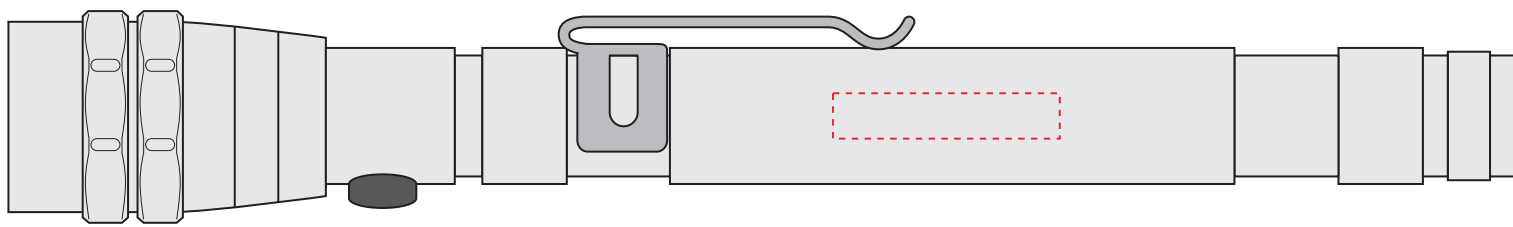

# V8763

Miejsce znakowania Placement	Maksymalne pole znakowania Max area dimension [mm]	Technika znakowania Technique
Item tool	30x6	L T

**Scale 1:1**

# V8763

**Miejsce znakowania**  
**Placement**

**Maksymalne pole znakowania**  
**Max area dimension**  
[mm]

**Technika znakowania**  
**Technique**

item flashlight

30x6

L T

**Scale 1:1**

# V8763

**Miejsce znakowania**  
**Placement**

**Maksymalne pole znakowania**  
**Max area dimension**  
[mm]

**Technika znakowania**  
**Technique**

casing - top

120x40

S

**Scale 1:1**