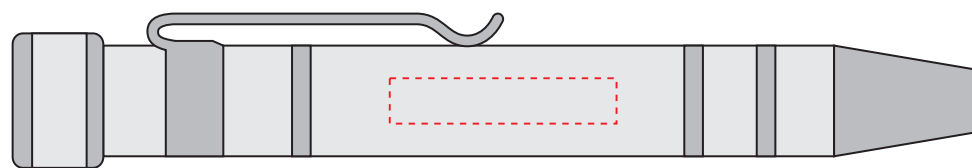

# V8763

Miejsce znakowania Placement	Maksymalne pole znakowania Max area dimension [mm]	Technika znakowania Technique
Item tool	30x6	L T

**Scale 1:1**

# V8763

**Miejsce znakowania**  
**Placement**

**Maksymalne pole znakowania**  
**Max area dimension**  
[mm]

**Technika znakowania**  
**Technique**

item flashlight

30x6

L T

**Scale 1:1**

# V8763

**Miejsce znakowania**  
**Placement**

**Maksymalne pole znakowania**  
**Max area dimension**  
[mm]

**Technika znakowania**  
**Technique**

casing - top

120x40

S

**Scale 1:1**